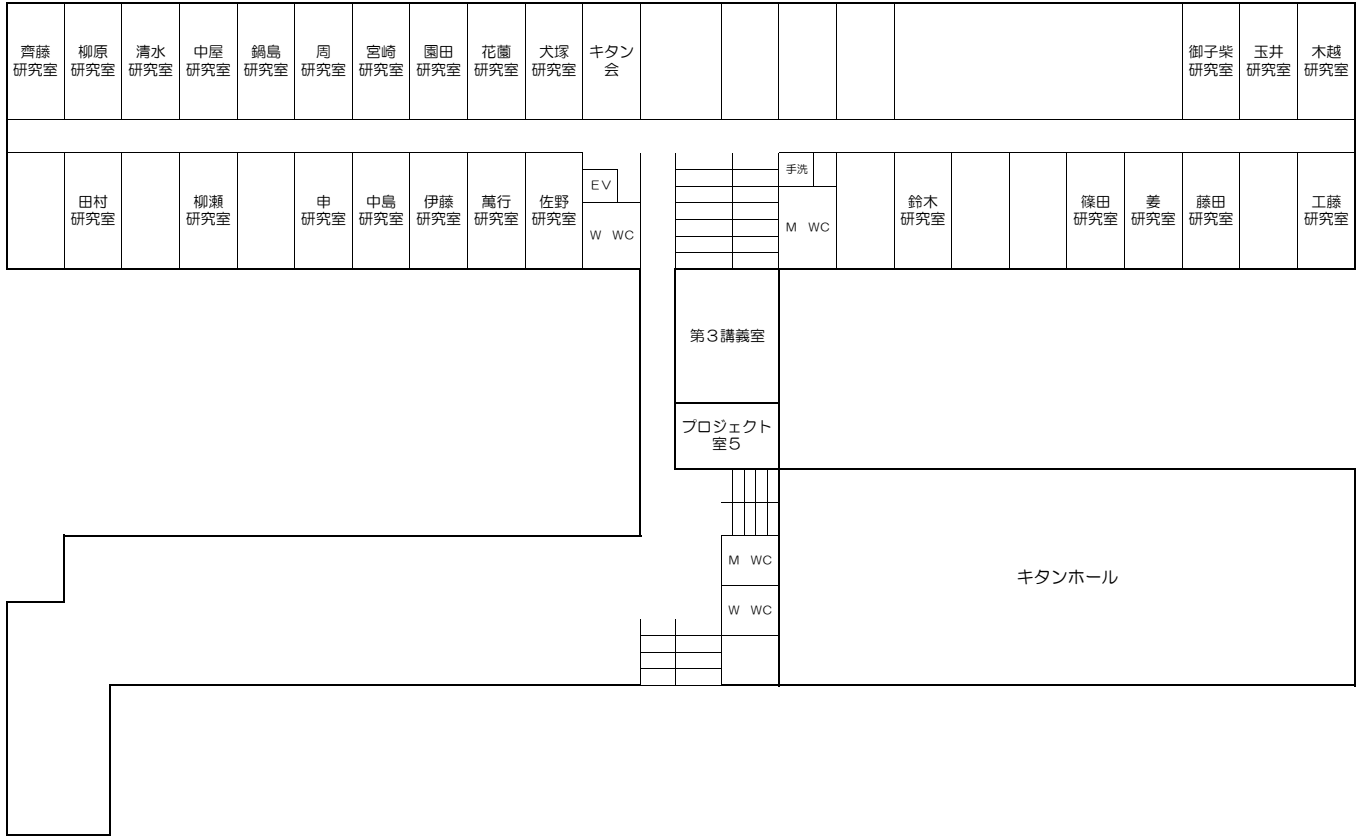

1 階

2 階

4 階

演習室 424	演習室 422	演習室 420	演習室 418	演習室 416	演習室 414	自習室412	ディスプレイルーム 410	演習室 408	演習室 406	演習室 404	プロジェクト室 402				
研究員 室	演習室 419	演習室 417	演習室 415	演習室 413	演習室 411	EV	手洗			手洗	演習室 409	演習室 407	演習室 405	情報 管理室	プロジェクト室 401
						W WC				M WC					

3 階

院生室 3	院生室 4	院生室 5	コ ン プ ユ ー タ ー 室	予備室	土井 研究室	小沢 研究室	仙場 研究室	山内 研究室	尚 研究室		研究員 室	研究員 室	山口 研究室							
研究員 室	院生室 2	院生室 1	EV							手洗		立石 研究室	樋野 研究室	倪 研究室	金 研究室	小林 研究室	岡島 研究室		福澤 研究室	木村 研究室
			W WC						M WC											