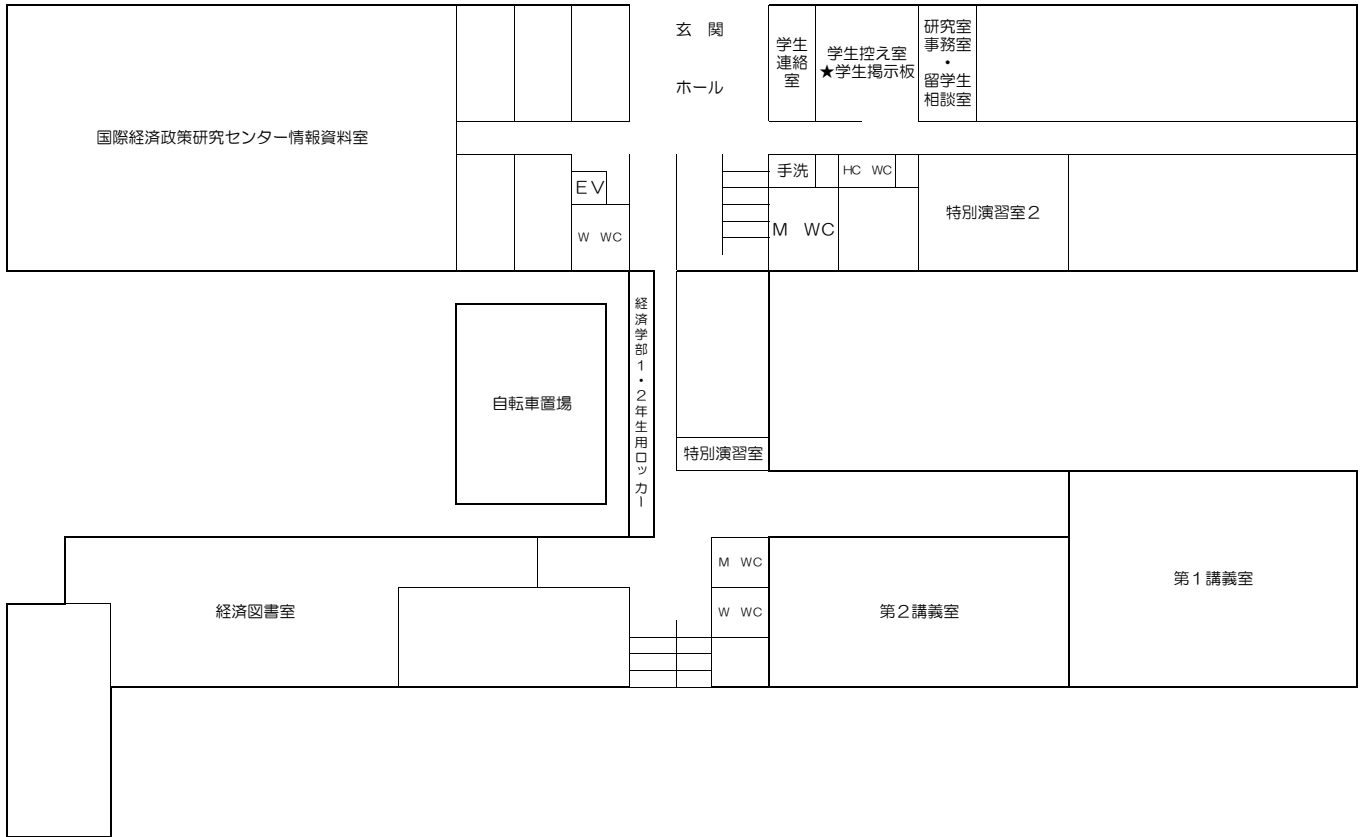

1 階

2 階

4 階

演習室 424	演習室 422	演習室 420	演習室 418	演習室 416	演習室 414	自習室412	ディスプレイルーム 410	演習室 408	演習室 406	演習室 404	プロジェクト室 402				
研究員 室	演習室 419	演習室 417	演習室 415	演習室 413	演習室 411	EV	手洗			手洗	演習室 409	演習室 407	演習室 405	情報 管理室	プロジェクト室 401
						W WC				M WC					

3 階

院生室 3	院生室 4	院生室 5	コ ン プ ユ ー タ ー 室	予備室	土井 研究室	小沢 研究室	仙場 研究室	山内 研究室	尚 研究室		研究員 室	研究員 室	山口 研究室							
研究員 室	院生室 2	院生室 1	EV							手洗		立石 研究室	樋野 研究室	倪 研究室	金 研究室	小林 研究室	岡島 研究室		福澤 研究室	木村 研究室
			W WC						M WC											