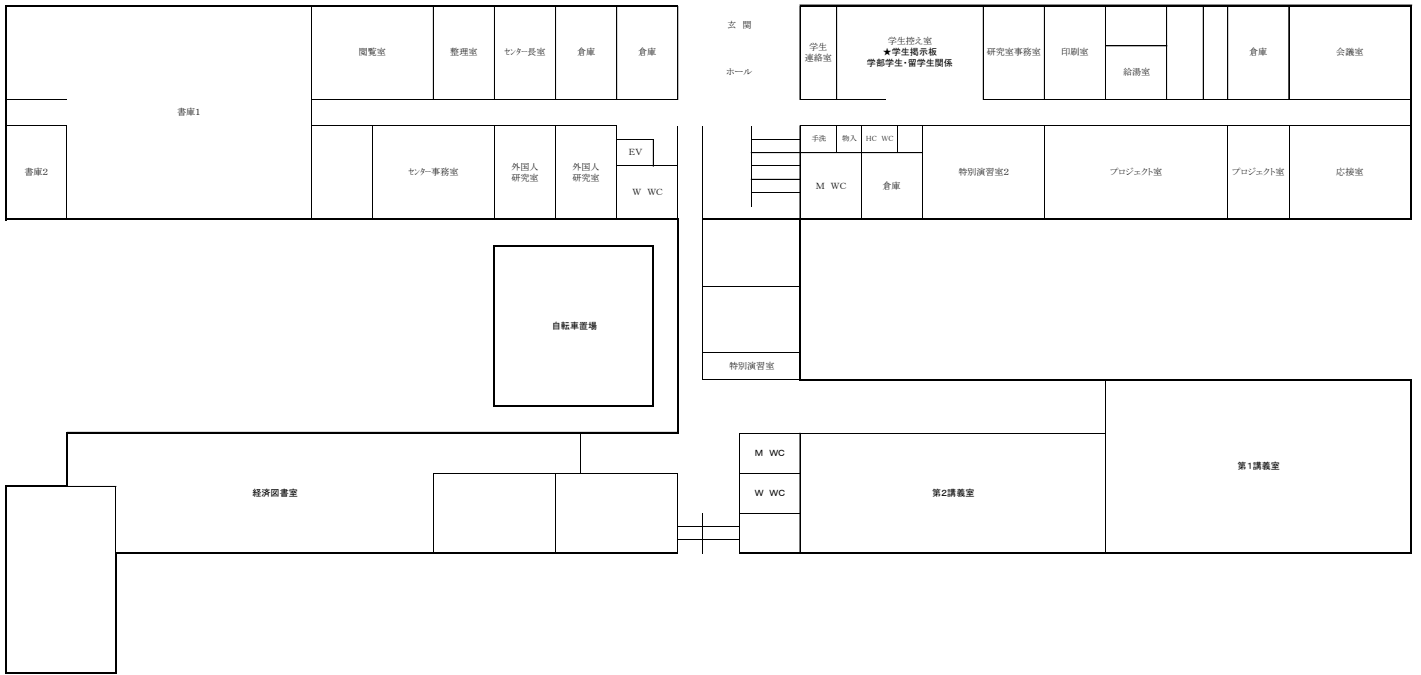

付録

1 階

2 階

4 階

演習室 10	演習室 11	演習室 12	演習室 13	演習室 14	演習室 15 閉鎖中	演習室 16 (自習室)	演習室 17 (ディスカッションルーム)	演習室 18	演習室 19	演習室 20	プロジェクト室					
研究室	演習室 8	演習室 7	演習室 6	演習室 5	演習室 4 (チューター室)	EV	手洗			手洗	物入	演習室 3	演習室 2	演習室 1	情報 管理室	プロジェクト室
						W WC	倉庫			M WC						

3 階

	院生室 3	院生室 4	院生室 5	コモン スペース	留学生 相談室	土井 研究室	小沢 研究室	仙場 研究室	小堀 研究室	外国人 教員室			研究員室	研究員室	山口 研究室		
研究員室	院生室 2	院生室 1	EV	★大 学 院 生 掲 示 板			手洗	物入	立石 研究室	樋野 研究室	Ahamadova 研究室	志賀 研究室	齋川 研究室		坂口 研究室	福澤 研究室	木村 研究室
			W WC			M WC											